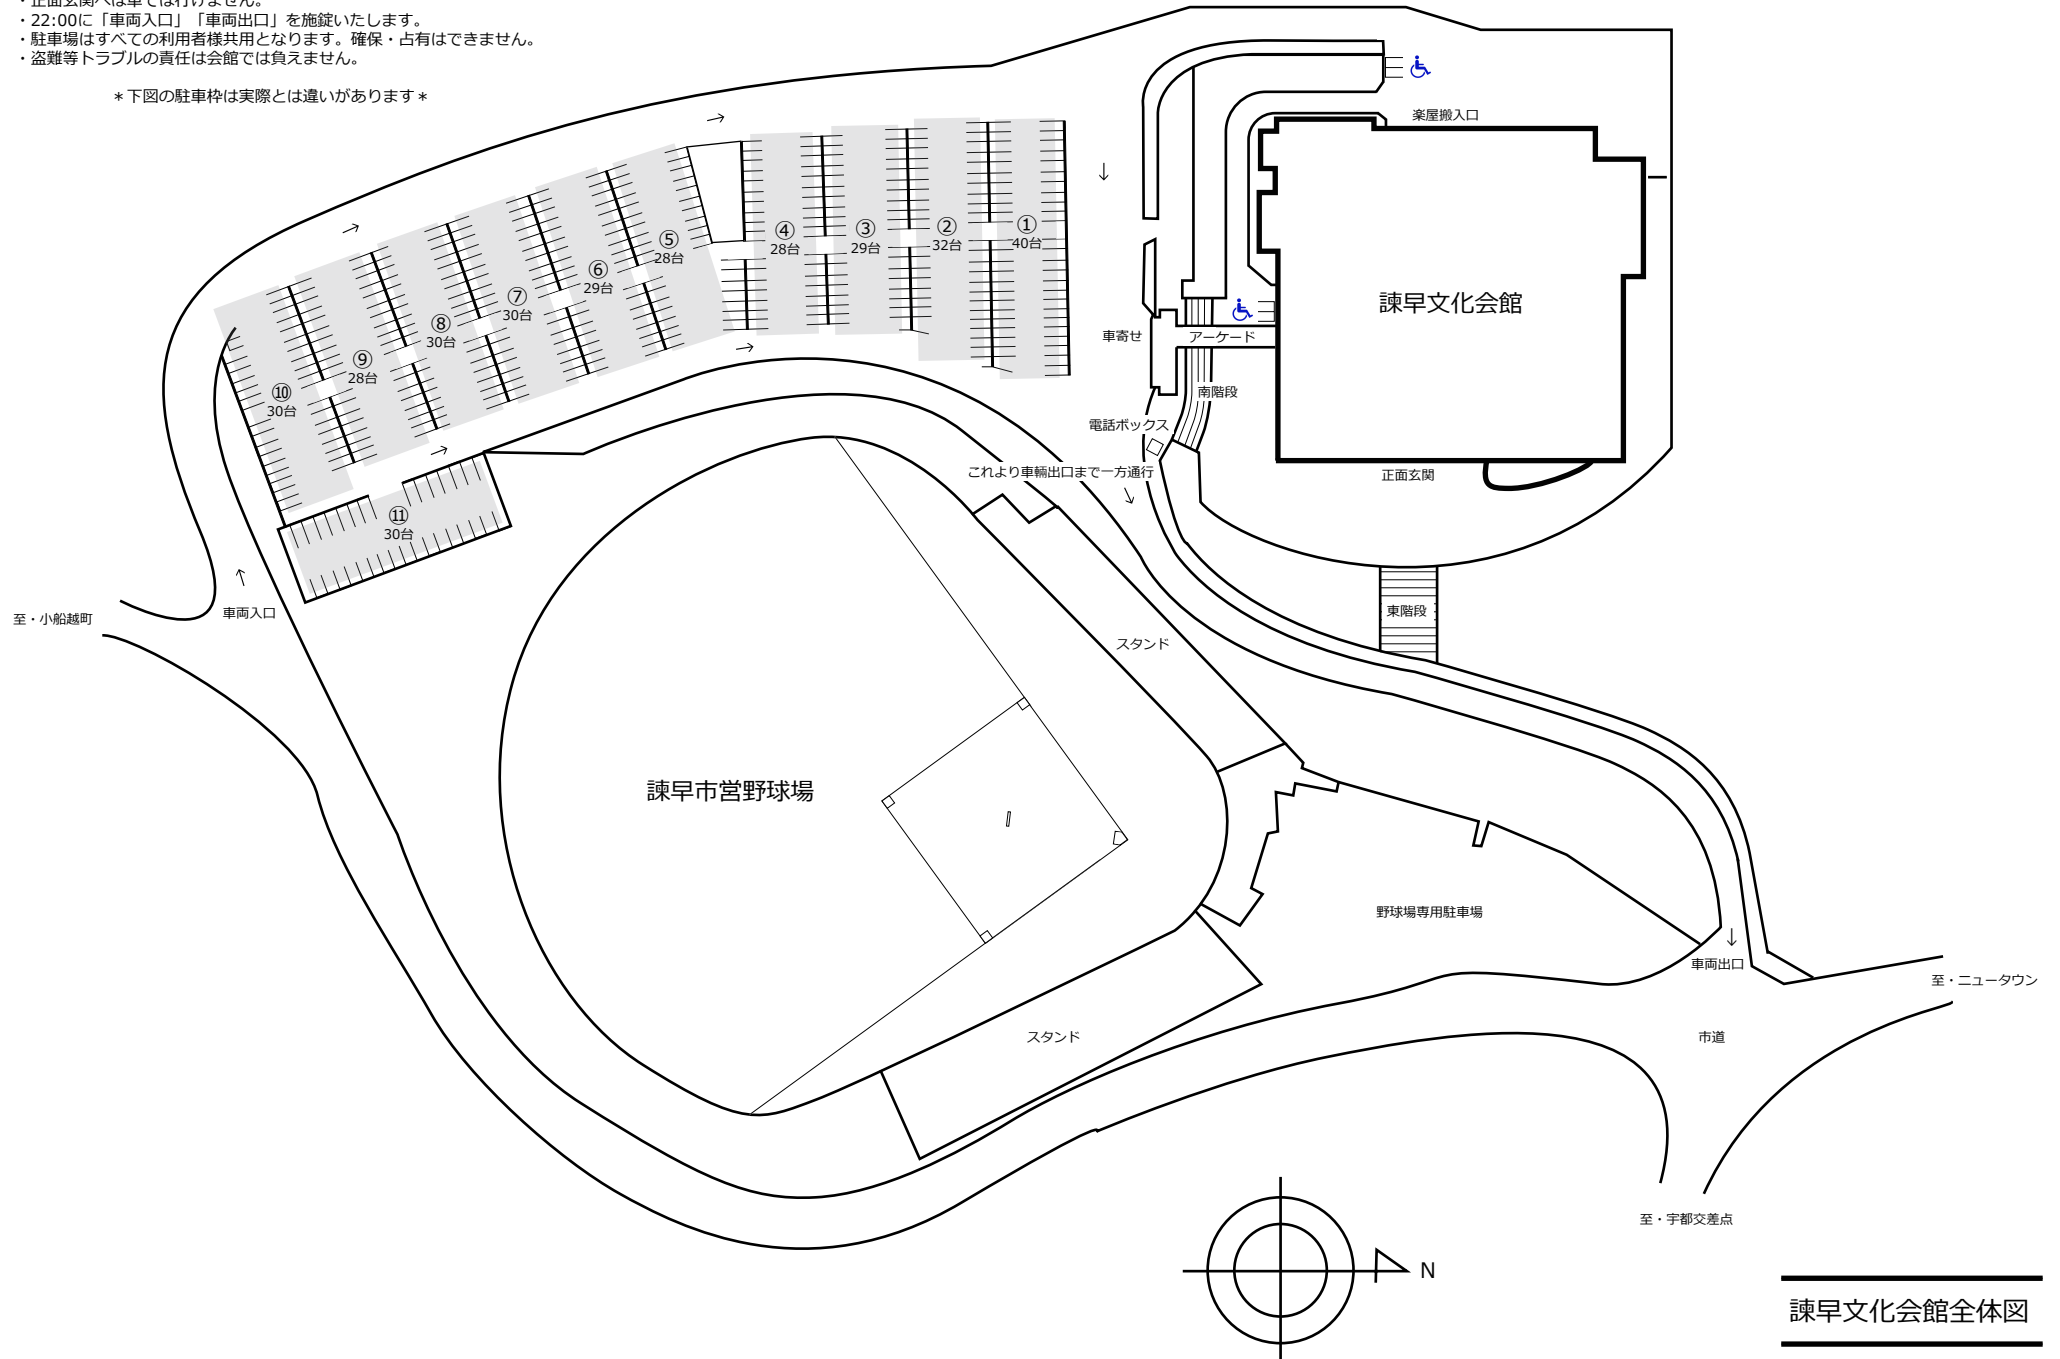

- ・駐車場は①～⑩番合計で最大337台駐車可能です。(⑩番は通常施設)
- ・バス等大型車両は①番に駐車してください。大型バスで11台程度です。  
(バスの駐車台数は目安です。大きな催しもの際は現地をご確認ください)
- ・正面玄関へは車では行きません。
- ・22:00に「車両入口」「車両出口」を施設いたします。
- ・駐車場はすべての利用者様共用となります。確保・占有はできません。
- ・盗難等トラブルの責任は会館では負えません。

\* 下図の駐車枠は実際とは違いがあります \*

諫早文化会館全体図